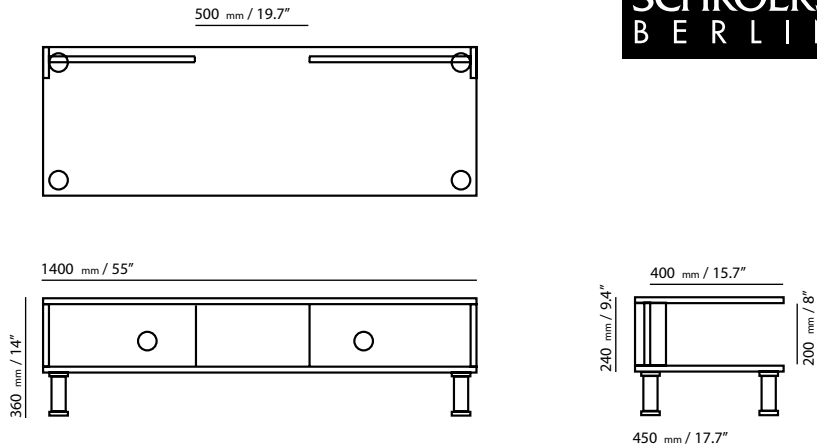

ARA

Ara

Détails

- Epaisseur du verre 20 mm transparent
- Capacité du niveau supérieur: 100 kg
- Capacité du niveau inférieur: 200 kg
- Plateau supérieur pour Plasma jusqu'à 50"

Accessoires

- Kit lumière en inox polis
- Guide câble tunnel

Details

- Glass thickness 20 mm (0.8") clear glass
- Load capacity upper shelf: 100 kg/220 lbs.
- Load capacity lower shelf: 200 kg/441 lbs.
- Upper shelf for Plasma TV up to 50"

Accessorie

- Lighting Kit; stainless steel high polished
- Wiring tunnel

TV/Multimedia

Meuble HiFi / TV, en forme de U avec un évidement centrale pour laisser place à un amplificateur de taille importante; Plateau supérieur pour un Plasma jusqu'à 50"

Hifi/TV-bench, U-shape with divided rear to place an amplifier with oversized depth in the middle; upper level for Plasma TV up to 50"