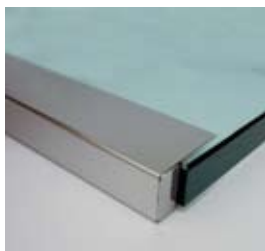

Evidement arrière pour les éléments profonds

Devided rear for components with oversized depth