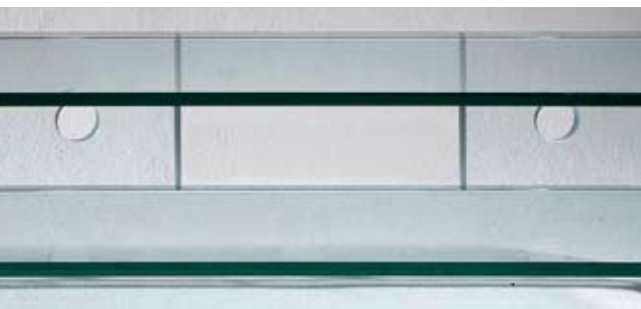

ARA

Ara

Détails

- Epaisseur du verre 20 mm transparent
- Capacité du niveau supérieur: 100 kg
- Capacité du niveau inférieur: 200 kg
- Plateau supérieur pour Plasma jusqu'à 50"

Accessoires

- Kit lumière en inox polis
- Guide câble tunnel

Details

- Glass thickness 20 mm (0.8") clear glass
- Load capacity upper shelf: 100 kg/220 lbs.
- Load capacity lower shelf: 200 kg/441 lbs.
- Upper shelf for Plasma TV up to 50"

Accessorie

- Lighting Kit; stainless steel high polished
- Wiring tunnel

TV/Multimedia

Meuble HiFi / TV, en forme de U avec un évidement centrale pour laisser place à un amplificateur de taille importante; Plateau supérieur pour un Plasma jusqu'à 50"

Hifi/TV-bench, U-shape with divided rear to place an amplifier with oversized depth in the middle; upper level for Plasma TV up to 50"

Guide cable tunnel
Wiring tunnel

En inox pour cacher les différents câbles d'alimentation ou de signaux
Stainles steel profile for cable routing, available as accessorie