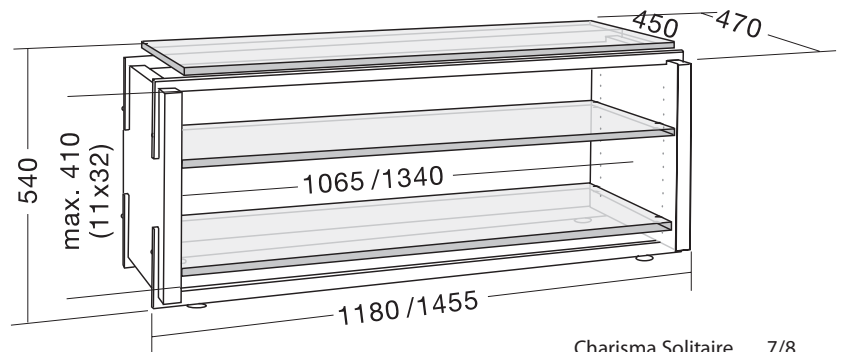

CHARISMA

Charisma Solitaire

SCHROERS
&
SCHROERS
BERLIN

Charisma Solitaire 7/8

Détails

- Verre transparent de 20 mm
- Capacité par niveau 70 kg
- Capacité du plateau supérieur 150 kg
- Plateau supérieur antivibration
- Réglage de hauteur de ± 32 mm
- Pieds ajustables

Accessoires

- Kit lumière
- Guide câble tunnel
- Support TV orientable à 270°

Details

- Clear glass: 20 mm (0.8 ") thick
- Load capacity per level: 70 kg / 155 lbs
- Top panel: 150 kg / 330 lbs. load capacity
- Top panel provided with vibration dampers
- Height-adjustable shelves: ± 32 mm
- Height-adjustable leveling feet

Accessories

- Lighting system
- Wiring Tunnel
- TV column, 270° turnable

Modèle |
models |
Charisma Solitaire 7
Meuble en verre et bois
wood-glass-steel furniture
1180 x 540 x 470 mm
(LxHxP) (wx hxd)

Charisma Solitaire 8
Meuble en verre et bois
wood-glass-steel furniture
1455 x 540 x 470 mm
(LxHxP) (wx hxd)

Guide câble |
Cable Management |
Guide câble tunnel
Wiring Tunnel

Accessoires
Accessories

Support TV
orientable à 270°
TV column
270° turnable

Couleurs
Colours

Chassis laqué
Noir ou blanc
high-gloss lacquered
black or white