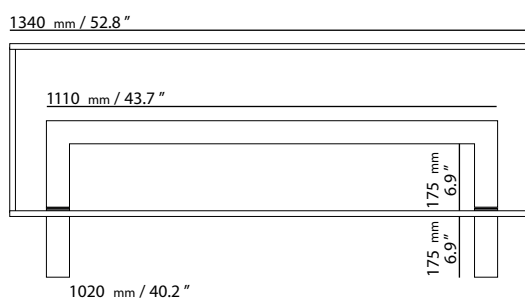

GARUDA

Finitions · Surfaces

Merisier italien
Italian cherry

Merisier italien noir,
Italian cherry stained black

Wengé

Garuda

Détails

- Verre transparent : 20mm
- Capacité de charge: 100 kg par niveau
- La structure en bois est disponible en merisier italien, merisier italien noir ou wengé

Details

- Clear glass: 20 mm (0,8 ") thick
- All levels: 100 kg/220 lbs. load capacity
- The wooden structure is available in wenge, Italian cherry, or Italian cherry stained black.

Accessoires

- Guide câbles Spyder
- Gaine flexible pour câbles