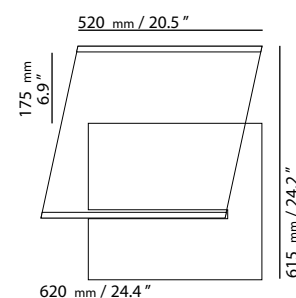

GARUDA

Finitions · Surfaces

Merisier italien
Italian cherry

Merisier italien noir,
Italian cherry stained black

Wengé

Garuda

Détails

- Verre transparent : 20mm
- Capacité de charge: 100 kg par niveau
- La structure en bois est disponible en merisier italien, merisier italien noir ou wengé

Details

- Clear glass: 20 mm (0,8 ") thick
- All levels: 100 kg/220 lbs. load capacity
- The wooden structure is available in wenge, Italian cherry, or Italian cherry stained black.

Accessoires

- Guide câbles Spyder
- Gaine flexible pour câbles