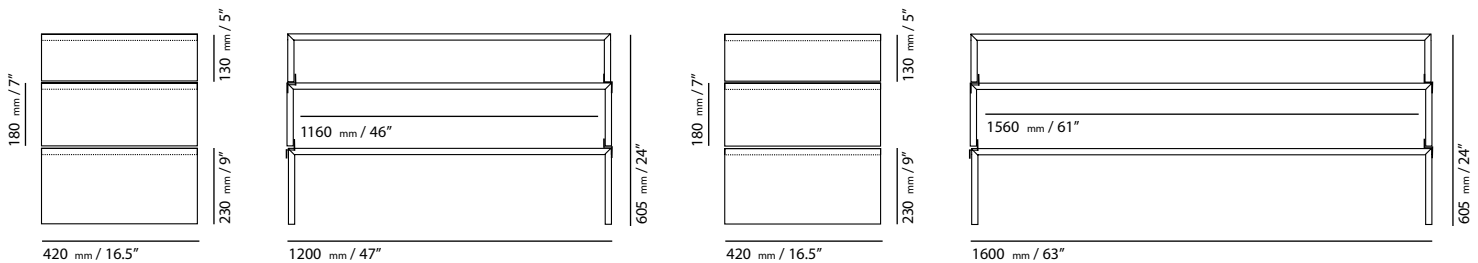

Basis

Sirius 120 avec Options
Sirius 120 with options

Sirius 160 avec Options
Sirius 160 with options

Détails

- Meuble en verre avec fixation antiglissement en acier chromé
- Capacité 100 kg, Idéal pour les Plasma jusqu'à 50"
- Verre transparent 20 mm
- Sirius est également disponible en Base Sirius 160 et Option 160

Accessoire

- Option Sirius pour augmenter la hauteur d'écran et la capacité d'accueil Charge maximum 100 kg
- Kit lumière en acier inoxydable pour base Sirius et Option 120 / 160
- Guide câble tunnel en acier inoxydable

Details

- Glass Furniture with batch locking, high polished chrome
- Load capacity 100 kg/220 lbs., suitable for Plasma TVs up to 50"
- Clear glass 20 mm (0.8")
- Sirius is also available as Sirius 160 basis and options 160