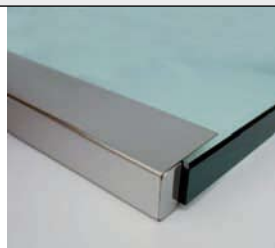

Accessoires Accessories

Kit lumière
Lighting Kit