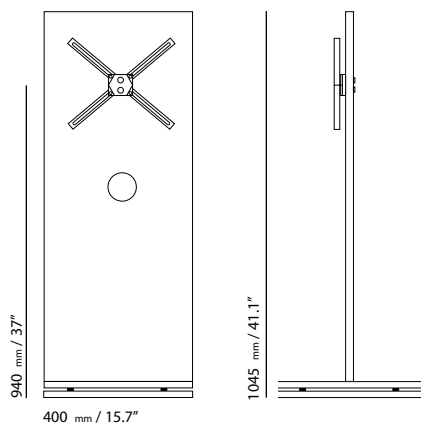

SCHROERS
&
SCHROERS
BERLIN

URANUS

Uranus

Support universel
Flexible TV mount

Détails

- Verre transparent de 20mm d'épaisseur
- Capacité de charge pour l'écran: 40 kg
- Base rotative (permet de tourner sur 360°)
- Guide câble flexible

Details

- Glass thickness 20 mm (0.8") clear glass
- Load capacity TV mount 40 kg/88 lbs.
- Rotary base (to be freely rotated 360°)
- flexible cable sleeve

TV/Multimedia

Support Plasma / LCD Mount Plasma TV

Support intégré pour LCD / Plasma
de 19" à 42" (48 à 107 cms)

Integrated mount for 19" to 35"
LCD-screens

Base rotative
Rotary Base

La base intégrée permet
à l'ensemble une rotation
sur 360°.

Integrated rotary base, to
be freely rotated 360°