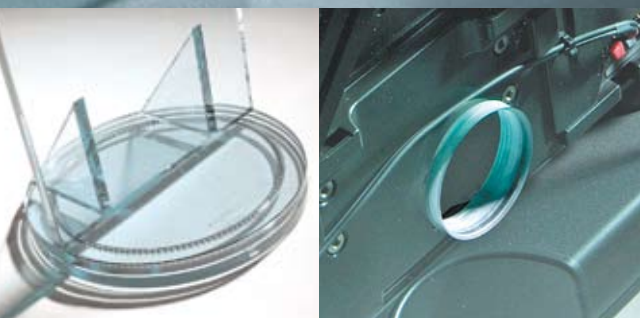

SCHROERS
&
SCHROERS
BERLIN

URANUS

Uranus

Support universel
Flexible TV mount

Détails

- Verre transparent de 20mm d'épaisseur
- Capacité de charge pour l'écran: 40 kg
- Base rotative (permet de tourner sur 360°)
- Guide câble flexible

Details

- Glass thickness 20 mm (0.8") clear glass
- Load capacity TV mount 40 kg/88 lbs.
- Rotary base (to be freely rotated 360°)
- flexible cable sleeve

TV/Multimedia

Support Plasma / LCD Mount Plasma TV

Support intégré pour LCD / Plasma
de 19" à 42" (48 à 107 cms)

Integrated mount for 19" to 35"
LCD-screens

Base rotative
Rotary Base

La base intégrée permet
à l'ensemble une rotation
sur 360°.

Integrated rotary base, to
be freely rotated 360°

Passage de câbles
Cable Management

Des passages sont prévus à
l'arrière du meuble pour
l'arrivée des câbles à l'écran.

Drill-hole at the furniture's
back for cable management

Guide câbles flexible
Flexible cable sleeve