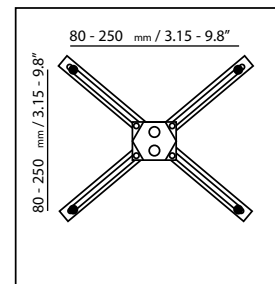

SCHROERS
&
SCHROERS
BERLIN

URANUS

Uranus

Support universel
Flexible TV mount

Détails

- Verre transparent de 20mm d'épaisseur
- Capacité de charge pour l'écran: 40 kg
- Base rotative (permet de tourner sur 360°)
- Guide câble flexible

Details

- Glass thickness 20 mm (0.8") clear glass
- Load capacity TV mount 40 kg/88 lbs.
- Rotary base (to be freely rotated 360°)
- flexible cable sleeve

TV/Multimedia

Support Plasma / LCD Mount Plasma TV

Support intégré pour LCD / Plasma
de 19" à 42" (48 à 107 cms)

Integrated mount for 19" to 35"
LCD-screens

Base rotative
Rotary Base

La base intégrée permet
à l'ensemble une rotation
sur 360°.

Integrated rotary base, to
be freely rotated 360°