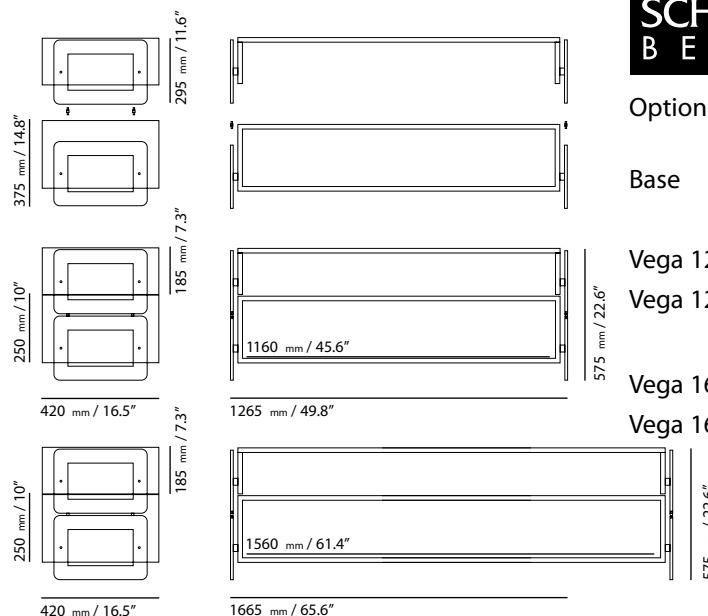

VEGA 120/160

Vega 120/160

Option

Base

Vega 120 avec Option

Vega 120 with option

Vega 160 avec Option

Vega 160 with option

Détails

- Structure en verre avec des pieds ovales
- Capacité de 100 kg, idéale pour les TV Plasma jusqu'à 50" (127cm)
- Verre transparent de 20 mm
- Guide câble Tunnel inclus
- Vega est aussi disponible en Vega 160 et Option 160

Accessoires

- Option Vega avec ses pieds laterals, pour ajuster la hauteur d'écran et la capacité d'accueil.
Charge maximum: 100 kg
- Kit lumière acier inoxydable pour Vega Base et Vega Option 120 ou 160

Matériaux

- Pied: Acier polis façon chrome ou peint en gris poudré
- Kit lumière: acier inoxydable

Details

- Glass furniture with lateral oval feet
- load capacity 100 kg/220 lbs., suitable for Plasma TVs up to 50"
- clear glass 20 mm (0.8")
- including wiring tunnel, stainless steel
- Vega is also available as Vega 160 Basis and Option 160